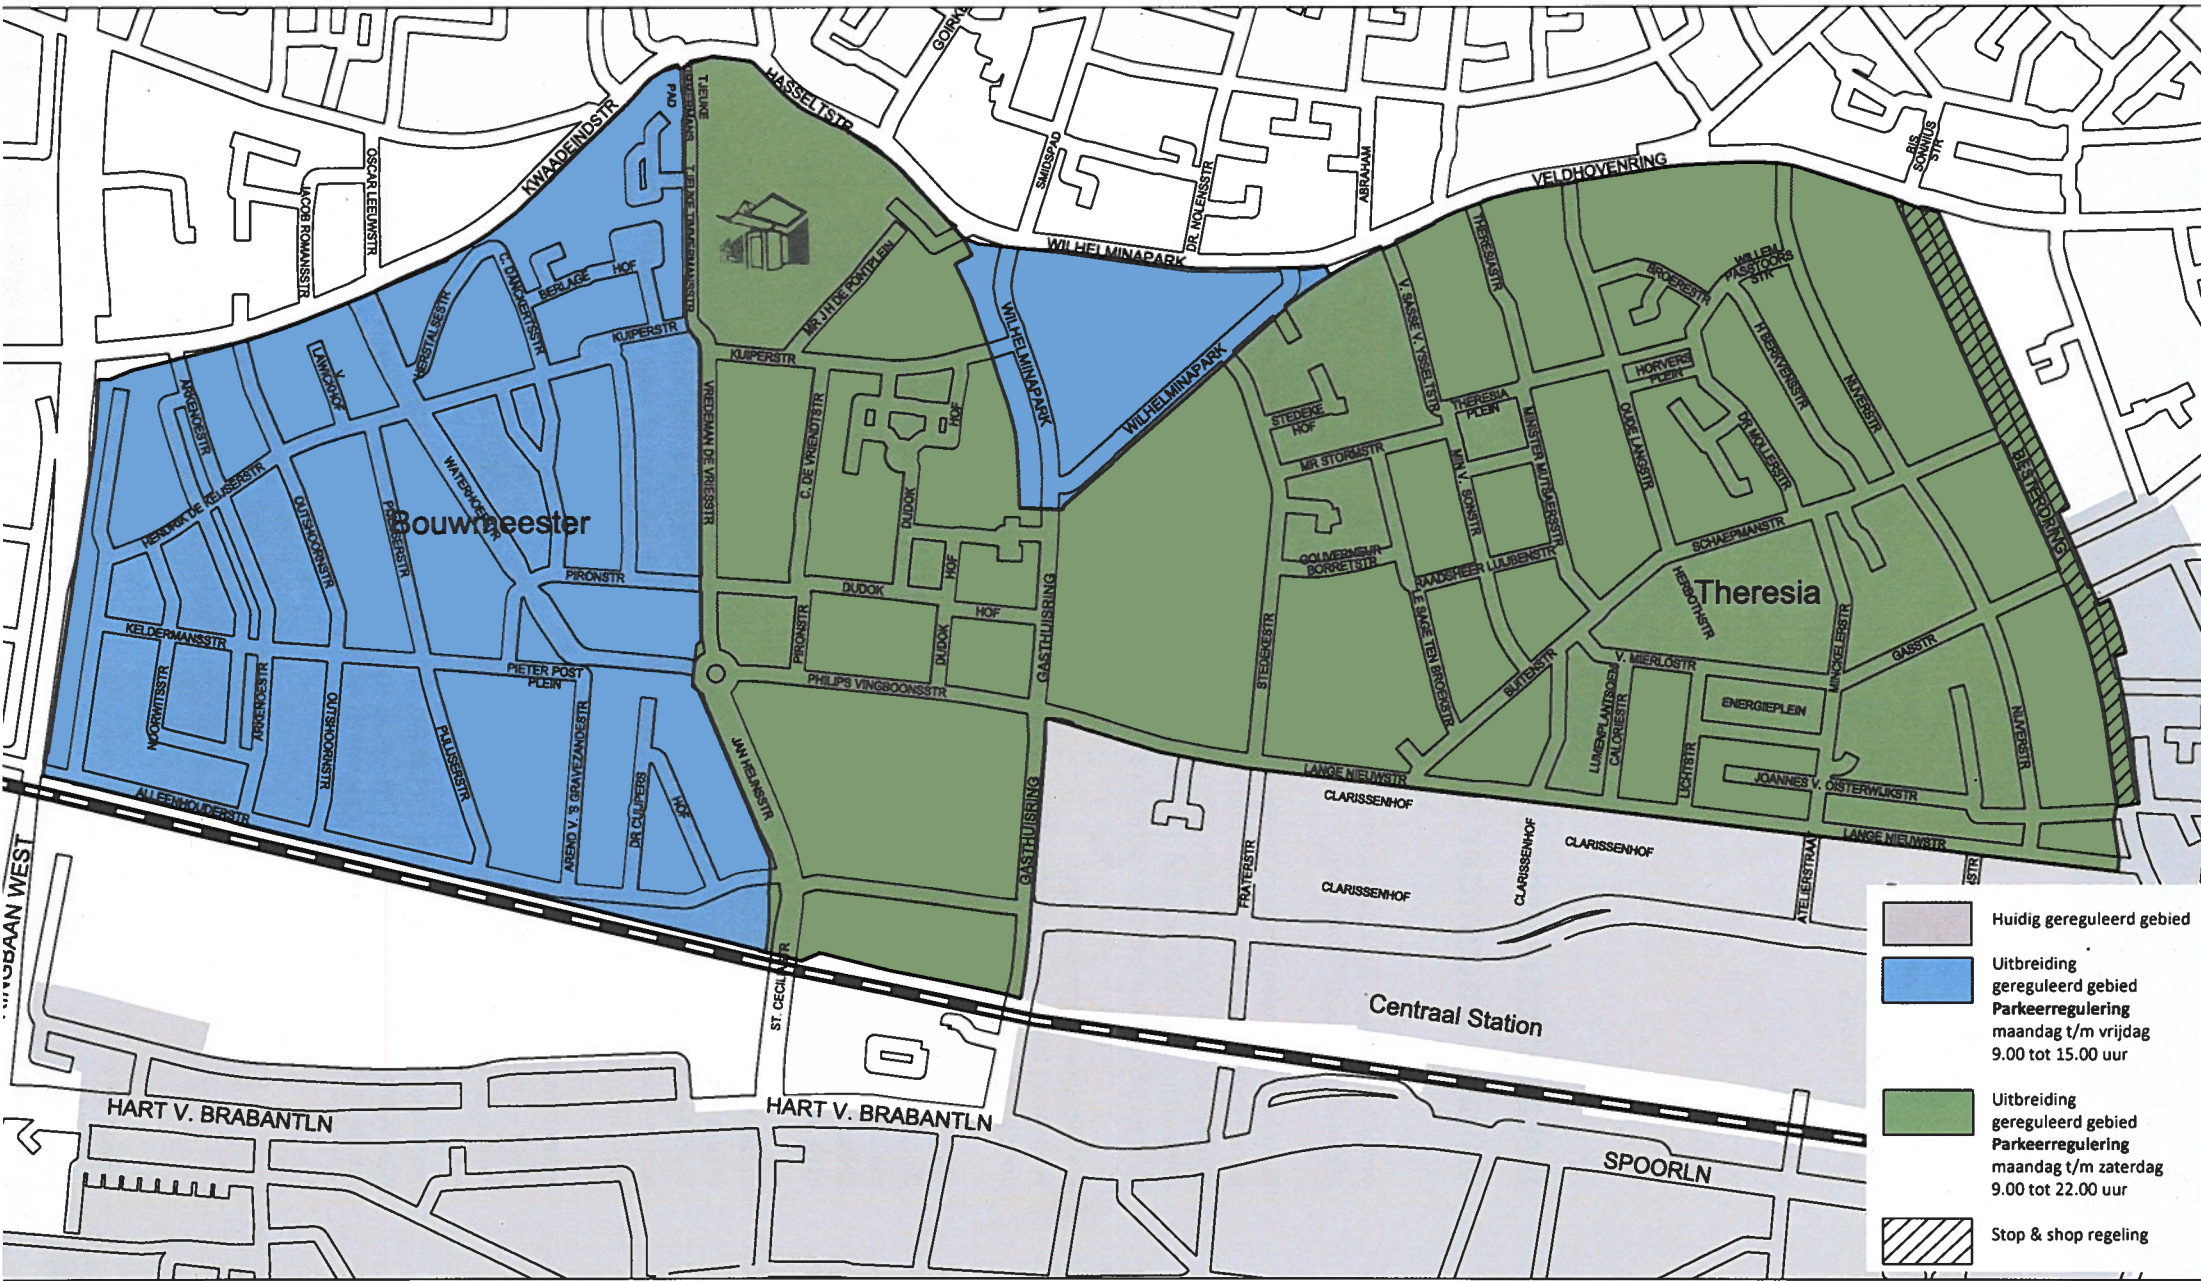

Parkeerregulering Bouwmeesterbuurt / Theresia

-  Huidig gereguleerd gebied
-  Uitbreiding gereguleerd gebied Parkeerregulering maandag t/m vrijdag 9.00 tot 15.00 uur
-  Uitbreiding gereguleerd gebied Parkeerregulering maandag t/m zaterdag 9.00 tot 22.00 uur
-  Stop & shop regulering